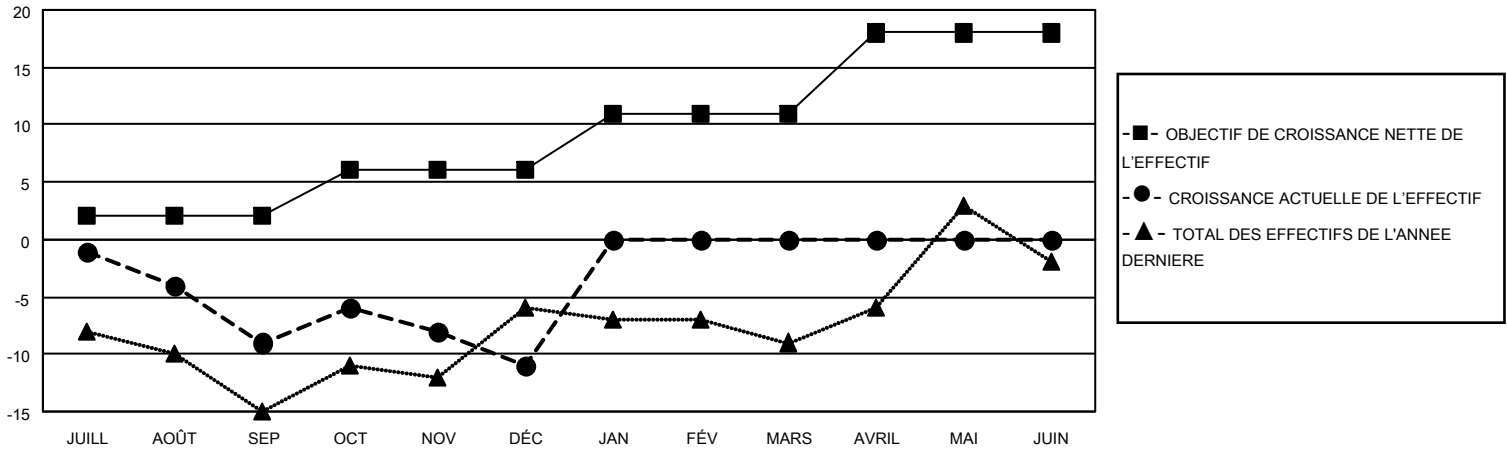

BUTS ET MEMBRES REELS - CUMULATIF

CLUBS RADIES: 1

5 CLUBS OF 36 ONT AJOUTE 1 OU PLUSIEURS NOUVEAUX MEMBRES

DISTRIBUTION PAR SEXE

MEMBRES RADIES

DECEDE	4
CLUB ANNULE	0
AUTRE	17
TOTAL	21

HOMME	286 (45.32%)
FEMME	345 (54.68%)
NON BINARY	0 (0.00%)
PREFER NOT TO ANSWER	0 (0.00%)

[CLIQUEZ ICI POUR LES INFORMATIONS CUMULATIVES SUR LES EFFECTIFS](#)

NOMBRE TOTAL DE MEMBRES D'UNITÉS FAMILIALES	16
MEMBRES DE FAMILLE QUI RÈGLENT LA MOITIÉ DES COTISATIONS	8