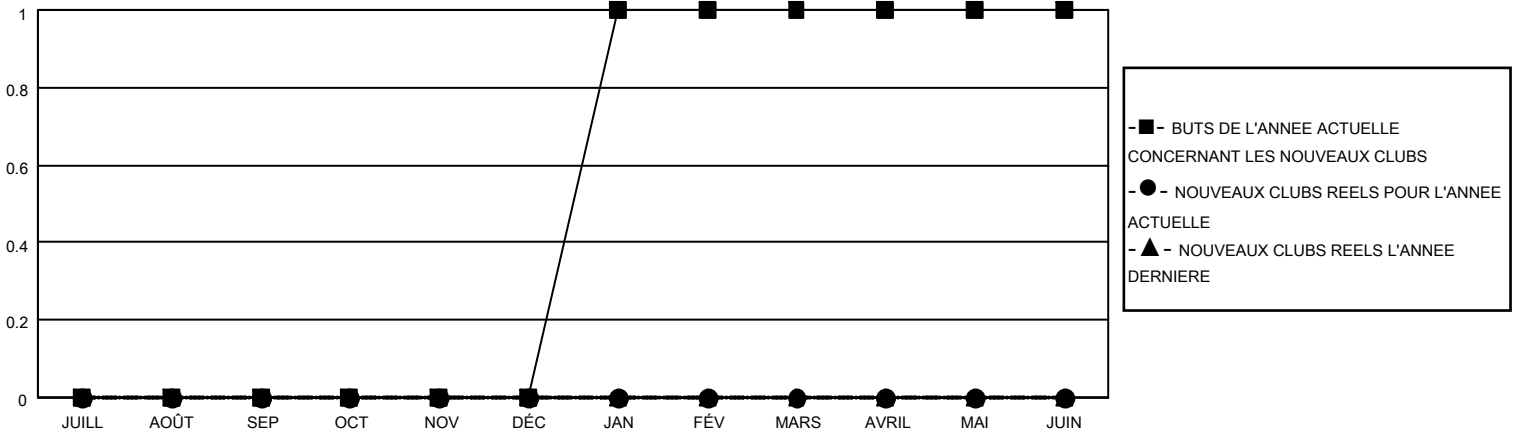

MONTHLY MEMBERSHIP PROGRESS REPORT

LIEU FRENCH GUIANA

District 63

Results as of: 12/31/2021

Clubs			
RESULTATS POUR 2021-2022			
TRIMESTRE	BUT CONCERNANT LES NOUVEAUX CLUBS	NOUVEAUX CLUBS	CLUBS ANNULÉS
JUILL/AOÛT/SEP	0	0	1
OCT/NOV/DÉC	0	0	0
JAN/FÉV/MARS	1	0	0
AVRIL/MAI/JUIN	0	0	0

Membres			
RESULTATS POUR 2021-2022			
TRIMESTRE	OBJECTIF DE CROISSANCE NETTE DE L'EFFECTIF	CROISSANCE ACTUELLE DE L'EFFECTIF	TOTAL DES MEMBRES RADIES (y compris les transferts)
JUILL/AOÛT/SEP	2	1	10
OCT/NOV/DÉC	4	9	11
JAN/FÉV/MARS	5	0	0
AVRIL/MAI/JUIN	7	0	0

BUTS ET NOUVEAUX CLUBS REELS - CUMULATIF